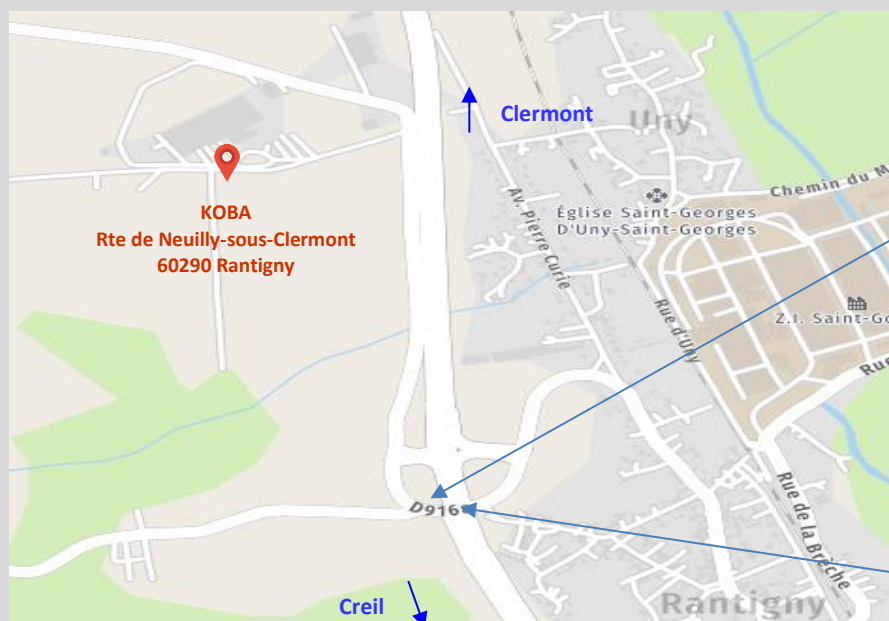

D1016 en direction de CREIL / PARIS

Prendre la sortie direction C3 CAMBRONNE-LES-CLERMONT puis au STOP à DROITE

Continuer tout droit puis prendre la 1^{ère} à GAUCHE → Koba / KALIBOX

D1016 en direction de CLERMONT / BEAUVAIS

Prendre la sortie direction D916E CAMBRONNE-LES-CLERMONT puis au STOP à DROITE

Continuer tout droit puis prendre la 3^{ème} à GAUCHE → Koba / KALIBOX

Site équipé de quais de déchargement pour tous types de véhicules.